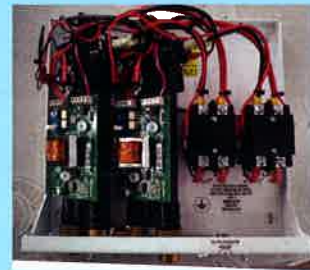

# 電子瞬間湯沸器

キッチン、洗面、浴室、シャワーなどにスピーディで快適な給湯。  
電子方式がこれまでにないコンパクト、軽量設計を実現しました。

[実物は全てカバー付き]

▲FCタイプ

▲LAタイプ

▲STタイプ

▲THタイプ

- 性能**
- ① 米国エマックス社の最新テクノロジーから生まれたハイテックな商品。
  - ② ボディには最先端複合材、エンジニアリング・プラスチック"Polysulfone"(米国G.E.社ブランド名)を駆使。内臓特殊ヒーターには最新の耐熱放射線材やファインセラミックスを採用するなどのエッジ(先端)工学が凝縮され、ほぼ瞬間的な給湯がはじめて実現されました。
  - ③ きわめてファインクオリティな構造と仕様。5年間保証(但し、構成付属部品は1年間保証)付きです。
  - ④ 貯湯タンクや保温のための予備熱源の必要がありません。