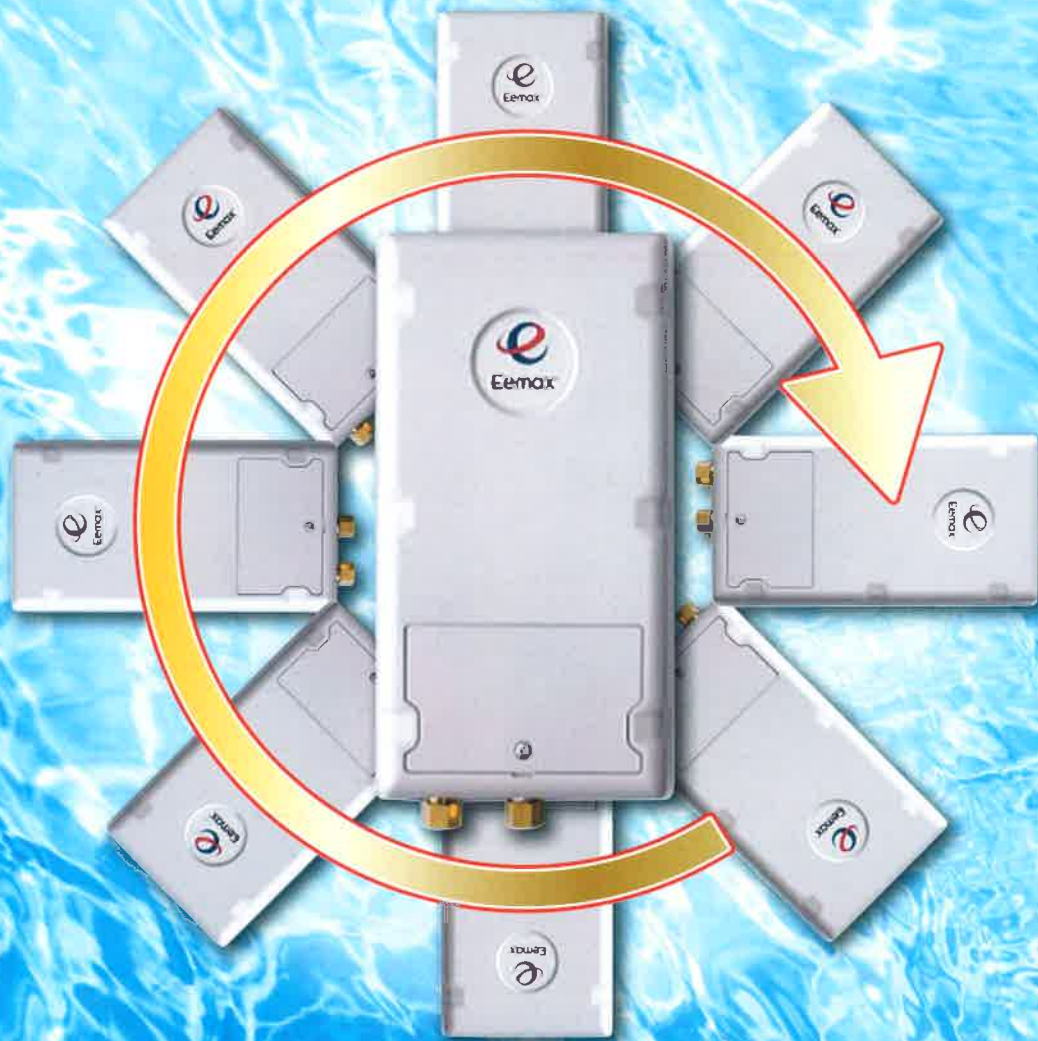

# 電子セラミックヒーター

**瞬間湯沸器 エマックス**

**センサーによる電源オンオフ制御!**  
**取付は全方向可能に!**